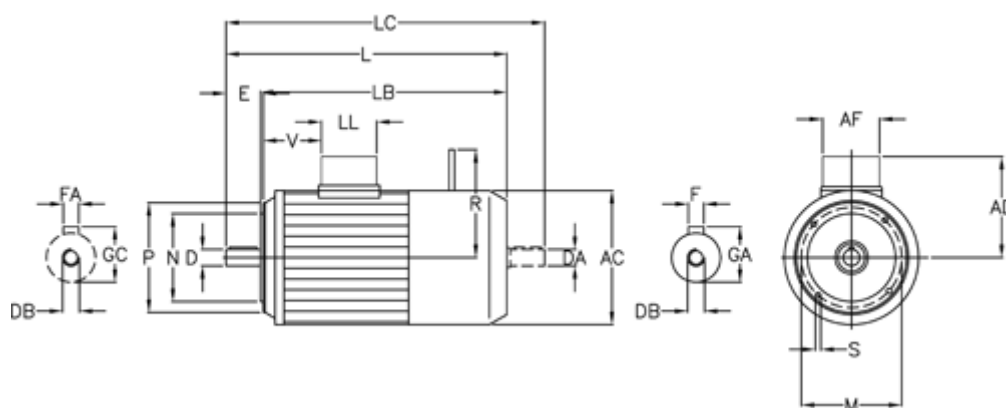

Varenummer: 2510003004150404000  
 Beskrivelse: Bonfiglioli Bremsemotor BX100LB-4 3.0KW FD15  
 1400 o/min 3x230/400v 50HZ IP55 IE3 DC bremse B14 rustfast

## Mål

|           |           |         |
|-----------|-----------|---------|
| A/F = 98  | EA = 28   | LL = 98 |
| AC = 195  | F = 8     | M = 130 |
| AD = 142  | FA = 8    | N = 110 |
| D = 28    | GA = 31.0 | P = 160 |
| DA = M10  | GC = 31.0 | R = 160 |
| DB = M10  | L = 458   | S = M8  |
| DB1 = M10 | LB = 398  | T = 3.5 |
| E = 60    | LC = 521  | V = 119 |